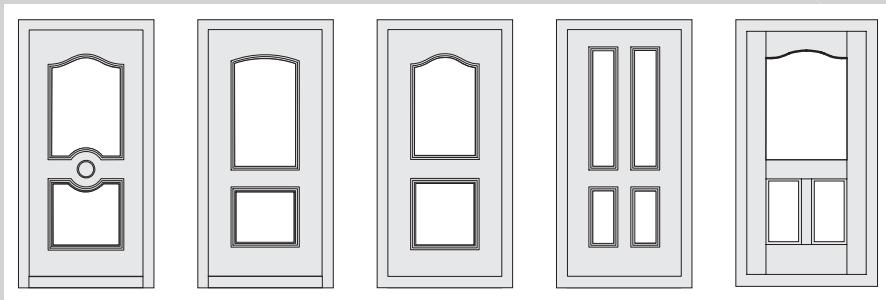

INDEM MAN SICH VON TRADITIONELLEN
VORSTELLUNGEN LÖST!