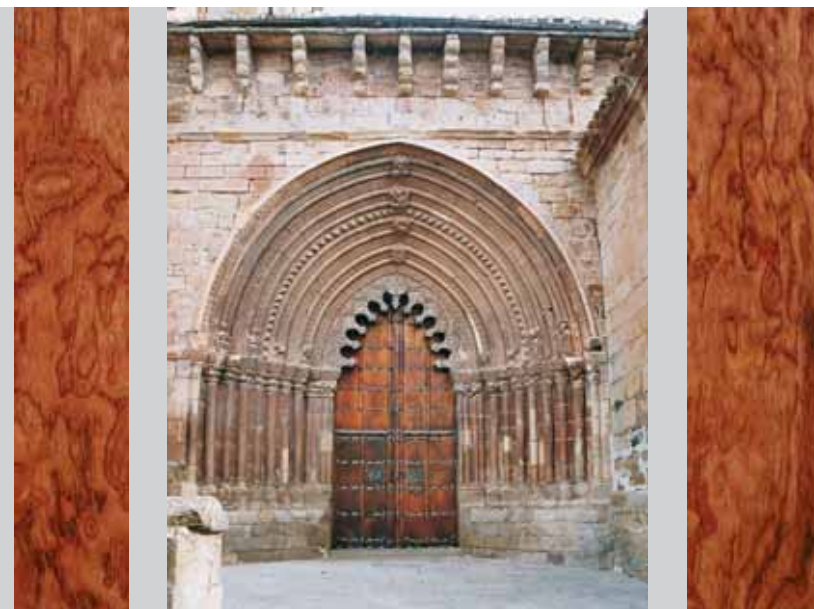

PORTALE FÜR`S LEBEN

VISIONEN UND REALITÄTEN